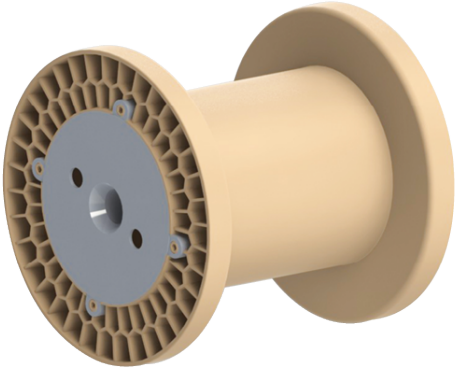

Bobina – DIN 250 U PSV

Features

Rocchetti e bobine per l'avvolgimento di cavi e filati sottili. Colore: nero, grigio

Dimension

250 mm x 200 mm

Product informations

Commercial name: Bobina - DIN 250 U PSV

Material: PP