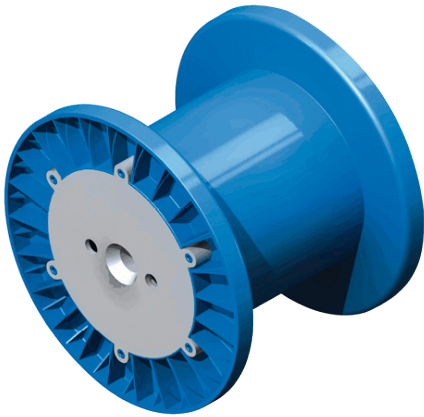

## Bobina – DIN 250 T22 PSV

### Features

Bobina appartenente alla serie regolamentata dalla norma tedesca 'DIN 46399'. Viene impiegata in moltissimi mercati come ad esempio filo di acciaio, filo di stagno, filo da pesca, filo per elettroerosione, filo di rame smaltato, filo d'oro, catene preziose, cavetti, filo in plastica. Realizzato in due pezzi, il corpo è fissato al tappo con un incastro che rende inutile l'utilizzo di colle e garantisce una perfetta assialità dei fori di centraggio. E' adatto per l'avvolgimento dei fili più sottili. La caratteristica nervatura dritta garantisce grande resistenza alle flange. Colore: nero, grigio

----- This spool belongs to series which is normed from German rule 'DIN 46399'. This particular reel is used in a lot of different markets; for example it's used to wind on steel wire, tin wire, fish filament, spark-erosion (EDM) wire, enamelled copper wire, gold wire, precious chains, plastics wire. Realized in two pieces, the cap is fixed to the body with a joint which means that use of glues is pointless. This joint assures also a perfect axiality of centering holes. The particular ribbing guarantee great flange resistance. Available in grey or black

### Dimension

250 mm x 250 mm