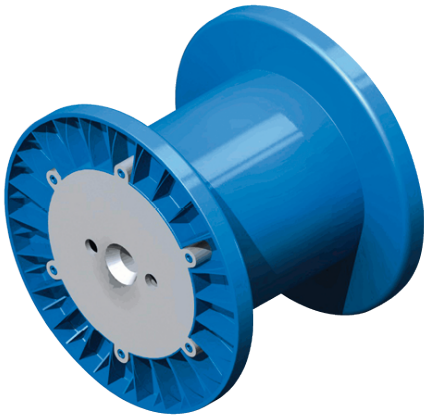

Bobina – DIN 250 T22 PSV

Features

Bobina appartenente alla serie regolamentata dalla norma tedesca 'DIN 46399'. Viene impiegata in moltissimi mercati come ad esempio filo di acciaio, filo di stagno, filo da pesca, filo per elettroerosione, filo di rame smaltato, filo d'oro, catene preziose, cavetti, filo in plastica. Realizzato in due pezzi, il corpo è fissato al tappo con un incastro che rende inutile l'utilizzo di colle e garantisce una perfetta assialità dei fori di centraggio. E' adatto per l'avvolgimento dei fili più sottili. La caratteristica nervatura dritta garantisce grande resistenza alle flange. Colore: nero, grigio

----- This spool belongs to series which is normed from German rule 'DIN 46399'. This particular reel is used in a lot of different markets; for example it's used to wind on steel wire, tin wire, fish filament, spark-erosion (EDM) wire, enamelled copper wire, gold wire, precious chains, plastics wire. Realized in two pieces, the cap is fixed to the body with a joint which means that use of glues is pointless. This joint assures also a perfect axiality of centering holes. The particular ribbing guarantee great flange resistance. Available in grey or black

Dimension

250 mm x 250 mm

Product informations

Commercial name: Bobina - DIN 250 T22 PSV

Material: PP

PSV da Raccolta Differenziata

Recycled total	Post-consumer recycled	Pre-consumer recycled	By-product total	External by-product	Internal by-product	Virgin material
85%	85%	--	--	--	--	15%