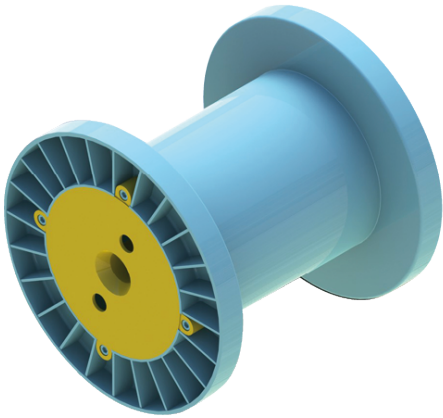

## Bobina – DIN 200 V22 PSV

### Features

Questa bobina appartiene alla serie regolamentata dalla norma tedesca 'DIN 46399'. Viene impiegata in moltissimi mercati come ad esempio filo di acciaio, filo di stagno, filo da pesca, filo per elettroerosione, filo di rame smaltato, filo d'oro, catene preziose, cavetti. Realizzato in due pezzi, il corpo è fissato al tappo con un incastro che rende inutile l'utilizzo di colle e garantisce una perfetta assialità dei fori di centraggio. E' adatto per l'avvolgimento dei fili più sottili. La caratteristica nervatura dritta garantisce grande resistenza alle flange.

----- This spool belongs to the series regulated by the German standard 'DIN 46399'. It is used in many markets such as steel wire, tin wire, fishing wire, electro-erosion wire, enameled copper wire, gold wire, precious chains, cables. Made in two pieces, the body is fixed to the cap with a joint that makes it unnecessary to use glues and ensures a perfect axuality of the centering holes. It is suitable for the winding of the thinnest wires. The characteristic straight ribbing ensures great resistance to flanges.

### Dimension

200 mm x 200 mm