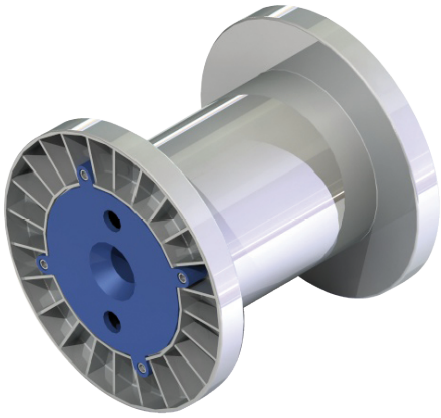

Bobina – DIN 160 T22 PSV

Features

Bobina appartenente alla serie regolamentata dalla norma tedesca 'DIN 46399'. Viene impiegata in mercati come ad esempio filo di acciaio, filo di stagno, filo da pesca, filo per elettroerosione, filo di rame smaltato, filo d'oro, catene preziose, cavetti. Realizzato in due pezzi, il corpo è fissato al tappo con un incastro che rende inutile l'utilizzo di colle e garantisce una perfetta assialità dei fori di centraggio. La caratteristica nervatura dritta garantisce grande resistenza alle flange. Colore: grigio,nero _____ This spool belongs to series which is normed from German rule 'DIN 46399'. This particular reel is used in a lot of different markets; for example it's used to wind on steel wire, tin wire, fish filament, spark-erosion (EDM) wire, enamelled copper wire, gold wire, precious chains. Realized in two pieces, the cap is fixed to the body with a joint which means that use of glues is pointless. This joint assures also a perfect axiality of centering holes. The particular straight ribbing guarantee great flange resistance. Available in grey or black

Dimension

diametro esterno : 160 mm diametro interno: 100 Distanza tra flange: 128 mm Altezza rocchetto: 160 mm

Product informations

Commercial name: Bobina - DIN 160 T22 PSV

Material: PP

PSV da Raccolta Differenziata