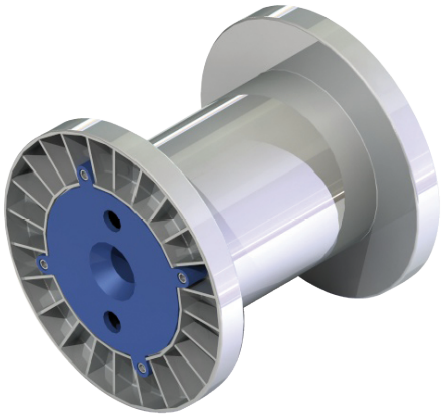

## Bobina – DIN 160 T22 PSV

### Features

Bobina appartenente alla serie regolamentata dalla norma tedesca 'DIN 46399'. Viene impiegata in mercati come ad esempio filo di acciaio, filo di stagno, filo da pesca, filo per elettroerosione, filo di rame smaltato, filo d'oro, catene preziose, cavetti. Realizzato in due pezzi, il corpo è fissato al tappo con un incastro che rende inutile l'utilizzo di colle e garantisce una perfetta assialità dei fori di centraggio. La caratteristica nervatura dritta garantisce grande resistenza alle flange. Colore: grigio,nero \_\_\_\_\_ This spool belongs to series which is normed from German rule 'DIN 46399'. This particular reel is used in a lot of different markets; for example it's used to wind on steel wire, tin wire, fish filament, spark-erosion (EDM) wire, enamelled copper wire, gold wire, precious chains. Realized in two pieces, the cap is fixed to the body with a joint which means that use of glues is pointless. This joint assures also a perfect axiality of centering holes. The particular straight ribbing guarantee great flange resistance. Available in grey or black

### Dimension

diametro esterno : 160 mm diametro interno: 100 Distanza tra flange: 128 mm Altezza rocchetto: 160 mm

### Product informations

**Commercial name:** Bobina - DIN 160 T22 PSV

**Material:** PP

**PSV da Raccolta Differenziata**

Recycled total	Post-consumer recycled	Pre-consumer recycled	By-product total	External by-product	Internal by-product	Virgin material
85%	85%	--	--	--	--	15%