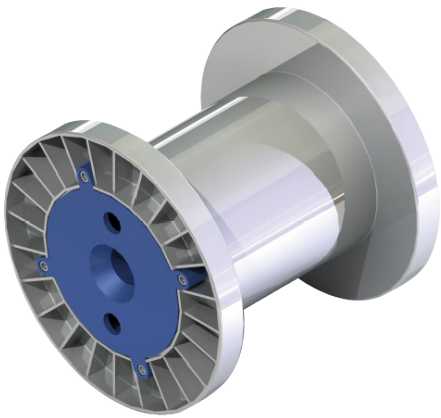

## Bobina – DIN 160 T22 PSV

### Features

Bobina appartenente alla serie regolamentata dalla norma tedesca 'DIN 46399'. Viene impiegata in mercati come ad esempio filo di acciaio, filo di stagno, filo da pesca, filo per elettroerosione, filo di rame smaltato, filo d'oro, catene preziose, cavetti. Realizzato in due pezzi, il corpo è fissato al tappo con un incastro che rende inutile l'utilizzo di colle e garantisce una perfetta assialità dei fori di centraggio. La caratteristica nervatura dritta garantisce grande resistenza alle flange. Colore: grigio,nero \_\_\_\_\_ This spool belongs to series which is normed from German rule 'DIN 46399'. This particular reel is used in a lot of different markets; for example it's used to wind on steel wire, tin wire, fish filament, spark-erosion (EDM) wire, enamelled copper wire, gold wire, precious chains. Realized in two pieces, the cap is fixed to the body with a joint which means that use of glues is pointless. This joint assures also a perfect axiality of centering holes. The particular straight ribbing guarantee great flange resistance. Available in grey or black

### Dimension

diametro esterno : 160 mm diametro interno: 100 Distanza tra flange: 128 mm Altezza rocchetto: 160 mm

### Product informations

**Commercial name:** Bobina - DIN 160 T22 PSV

**Material:** PP

**PSV da Raccolta Differenziata**

Recycled total	Post-consumer recycled	Pre-consumer recycled	By-product total	External by-product	Internal by-product	Virgin material
85%	85%	--	--	--	--	15%