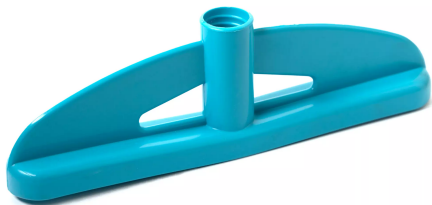

Base per scopa Green Family – Lunotto

Features

Supporto per scopa alta in plastica. Colore: verde cod 503

Dimension

spessore: 14,9 mm. lunghezza: 232 mm. Larghezza: 33 mm

Product informations

Commercial name: Base per scopa Green Family - Lunotto