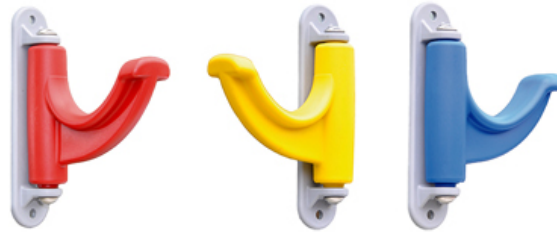

Attaccapanni girevole PSV

APPENDINO GIREVOLE
1 AGGANCIO

Features

Attaccapanni da parete con appendino girevole, prodotti con tecnologia ad iniezione con polipropilene ad alta resistenza, con nervatura di rinforzo nello stampaggio, appositamente studiato per evitare danni ed urti accidentali. Versione con 1 o 2 ganci. Tutti i colori possibili

Dimension

63 mm x 60 mm x 117 mm

Product informations

Commercial name: Attaccapanni girevole PSV

Material: PP

PSV MixEco

Recycled total	Post-consumer recycled	Pre-consumer recycled	By-product total	External by-product	Internal by-product	Virgin material
81%	--	--	--	--	--	--