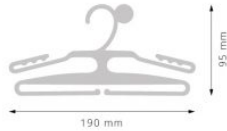

### Features

Appendino per body e maglieria. Colore: nero

---

### Dimension

da 190 mm a 240 mm x 120 mm

---