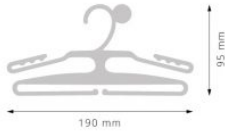

### Features

Appendino per body e maglieria. Colore: nero

---

### Dimension

da 190 mm a 240 mm x 120 mm

---