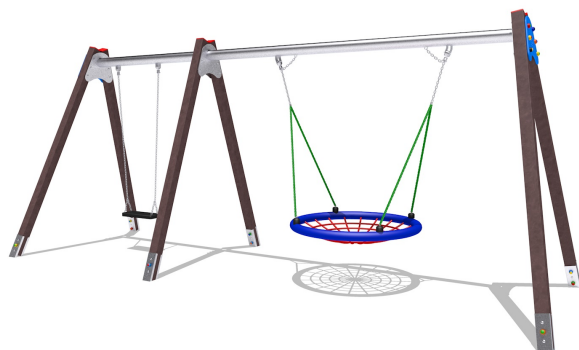

## Altalena – A310R – A311R – A312R

### Features

Altalena con cestone, gabbia, poltroncina accessibile e tavoletta. Età d'uso consigliata: 4-14. Made in Italy. Possibilità di personalizzare il prodotto. Certificazione: EN1176 cod A310R - A311R - A312R

### Dimension

553 cm x 194 cm x 234 cm Area di sicurezza: 853 cm x 750 cm Area MQ. Minima: 32,50 o 37,50 mq in base alla superficie antitrauma scelta Altezza di caduta: 123 cm

---