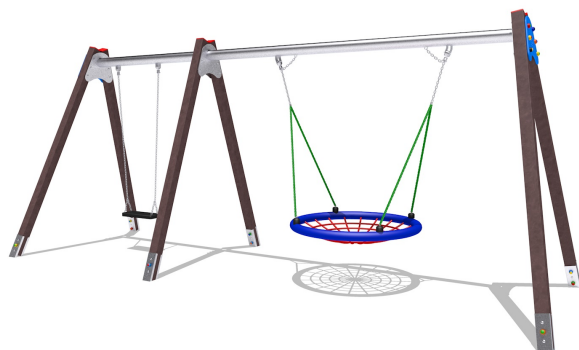

Altalena – A310R – A311R – A312R

Features

Altalena con cestone, gabbia, poltroncina accessibile e tavoletta. Età d'uso consigliata: 4-14. Made in Italy. Possibilità di personalizzare il prodotto. Certificazione: EN1176 cod A310R - A311R - A312R

Dimension

553 cm x 194 cm x 234 cm Area di sicurezza: 853 cm x 750 cm Area MQ. Minima: 32,50 o 37,50 mq in base alla superficie antitrauma scelta Altezza di caduta: 123 cm

Product informations

Commercial name: Altalena - A310R - A311R - A312R