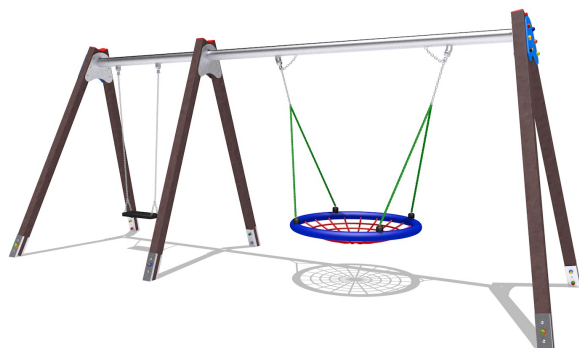

Altalena – A310R – A311R – A312R

Features

Altalena con cestone, gabbia, poltroncina accessibile e tavoletta. Età d'uso consigliata: 4-14. Made in Italy. Possibilità di personalizzare il prodotto. Certificazione: EN1176 cod A310R - A311R - A312R

Dimension

553 cm x 194 cm x 234 cm Area di sicurezza: 853 cm x 750 cm Area MQ. Minima: 32,50 o 37,50 mq in base alla superficie antitrauma scelta Altezza di caduta: 123 cm

Product informations

Commercial name: Altalena - A310R - A311R - A312R