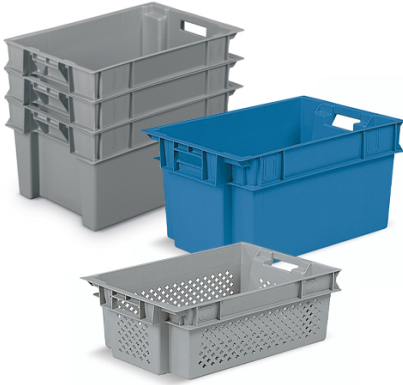

Cassette – Minerva Linea Replast

Features

I contenitori impilabili salvaspazio sono progettati specificamente per massimizzare la capacità di stoccaggio riducendo al contempo lo spazio richiesto. Le cassette serie Minerva presentano una struttura tronco-conica: a pieno carico sono sovrapponibili in modo stabile e sicuro, a vuoto si inseriscono l'una dentro l'altra con una riduzione del 60% del loro volume. Per queste caratteristiche vengono utilizzate per consentire l'ideale sfruttamento degli spazi in magazzino e soprattutto nel trasporto: in particolare, nei trasporti con ritorni a vuoto o comunque dove l'imballo deve occupare il minor spazio possibile. riduzione del 60% del volume struttura tronco-conica sovrapponibili a pieno carico pareti e/o fondi chiusi o forati

Dimension

600 mm x 400 mm x 200 mm 400 mm

Product informations

Commercial name: Cassette - Minerva Linea Replast

Material: PP

PSV da Raccolta Differenziata

Recycled total	Post-consumer recycled	Pre-consumer recycled	By-product total	External by-product	Internal by-product	Virgin material
85%	85%	--	--	--	--	15%